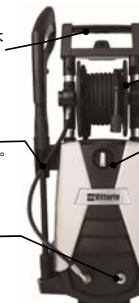

収納・移動性  
抜群モデル

Z2-655-10

簡単  
ワンタッチ接続!!

持ち運び・収納に  
便利なガンホルダー。

金属製で頑丈な  
高圧ホース接続口。

持ち運びに便利  
な大型ハンドル。

収納に便利な  
電源コードフック。

自吸機能付き

Z3-755-20

持ち運びに便利な大  
型ハンドル。

持ち運び・収納に  
便利なガンホルダー。

頑丈な金属製  
高圧ホース接続口。

収納に便利な  
ホースリール。

操作しやすい

電源コードホルダー。

巻き取りと取り外しが簡単!!

ヘビーユー  
ザー向け

Z4-755-20R

持ち運びに便利な大  
型ハンドル。

持ち運び・収納に  
便利なガンホルダー。

頑丈な金属製  
カブラ採用。

収納に便利な  
ホースリール。

操作しやすい  
大型スイッチ。

電源コードホルダー。

巻き取りと取り外しが簡単!!

取回しのいい  
ソフトホースを採用。

頑丈な金属製  
カブラ採用。

収納に便利な  
ノズルホルダー。

取回しのいい  
ソフトホースを採用。

収納に便利な  
ノズルホルダー。

収納に便利  
ホースフック。

頑丈な金属製  
カブラ採用。