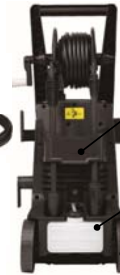

収納・移動性  
抜群モデル

Z2-655-10

簡単  
ワンタッチ接続!!

持ち運び・収納に  
便利なガンホルダー。

金属製で頑丈な  
高圧ホース接続口。

持ち運びに便利  
な大型ハンドル。

収納に便利な  
電源コードフック。

自吸機能付き

ヘビーユー  
ザー向け

Z4-755-20R

持ち運びに便利な大  
型ハンドル。

持ち運び・収納に  
便利なガンホルダー。

頑丈な金属製  
カブラ採用。

収納に便利な  
ホースリール。

操作しやすい  
大型スイッチ。

電源コードホルダー。

巻き取りと取り外しが簡単!!

取回しのいい  
ソフトホースを採用。

頑丈な金属製  
カブラ採用。

収納に便利な  
ノズルホルダー。

取回しのいい  
ソフトホースを採用。

収納に便利な  
ノズルホルダー。

収納に便利  
ホースフック。

頑丈な金属製  
カブラ採用。

移動に便利  
大型ホイール。

取回しのいい  
ソフトホースを採用。

高圧ホース10m+  
高圧延長ホース10m  
標準付属。

収納に便利な  
ノズルホルダー。

洗剤タンク

移動に便利  
大型ホイール。

業務用品質  
高耐久で取回しのいい  
ゴムホース。

高圧ホース10m+  
高圧延長ホース10m  
標準付属。