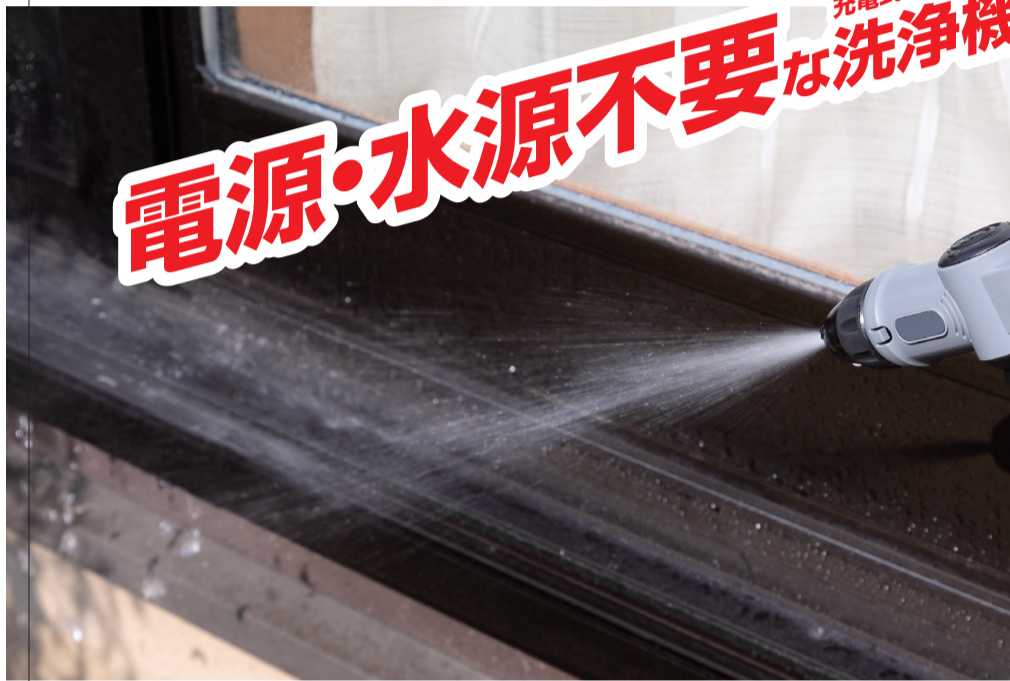

マルチウォッシュ ヴィットリオ

Vittorio

ZM-0502-2
家庭用

コードレスで持ち運び楽々!!
どこでも使用できます!!

タイヤ洗淨・アウトドア・ガーデニングにも幅広くご使用いただけます。

セット内容

ガン

ブラシノズル

シャワーノズル

充電アダプター

ホース 約2m

コンパクトに収納可能!!

ノズルを回して
切り替え可能!!

拡散

直噴

仕様