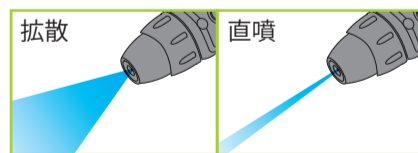

シャワーノズル

充電アダプター

ホース 約2m

コンパクトに収納可能!!

ノズルを回して
切り替え可能!!

拡散

直噴

仕様

品番	ZM-0502-2
バッテリー	リチウムイオン蓄電池
電圧	3.6V×3セル=10.8V
容量	1.5Ah
吐出圧力	約0.5MPa
吐出水量	約2L/分
連続使用時間(満充電時)	約30分
給水タンク容量	約5L
ホース長	約2m
充電時間	約3時間
使用環境温度	0℃~40℃
本体寸法	高さ235 × 幅300 × 奥行280mm
本体質量	1.9kg
充電アダプター	入力：100V~ 50/60Hz 0.3A 出力：DC13.4V 1A