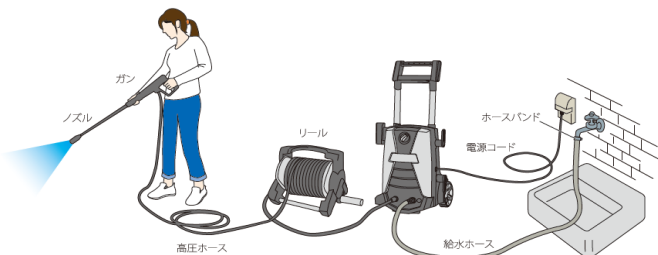

【商品特長】

アルミダイキャスト製ポンプヘッド

ポンプヘッドは高圧洗浄機で最も圧がかかる部分です。頑丈なアルミダイキャストのポンプヘッドを採用しており、より長く商品をお使いいただけます。

アルミ製カプラ

頑丈なアルミ製のカプラを採用しています。使用中本機カプラ部分に不意の衝撃が加わっても壊れにくいです。

誰でも簡単接続、
楽々洗浄!!

用途に合わせてノズルを選ぶ!!

自吸機能付き(自吸用ホース別売)

水源が無くても、バケツやタンクに溜めた水を使用できます。

ソフト高圧ホース採用(Z2・Z3)

従来ソフトホースよりもさらに柔らかいホースを採用。折れ曲がり・ひねりに強く、取り回しがラクになります。

高圧ゴムホース

Z4には業務用で使用されるゴムホースを採用。折れることがなく、非常にしなやかな取り回しのいいホースです。

【適合蛇口】

本商品は内径14mm～15mmのホースが取り付けられる丸蛇口で使用できます。

業務品質を家庭用に