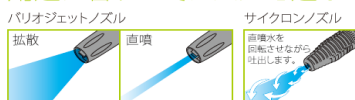

【商品特長】

アルミダイキャスト製ポンプヘッド

ポンプヘッドは高圧洗浄機で最も圧がかかる部分です。頑丈なアルミダイキャストのポンプヘッドを採用しており、より長く商品をお使いいただけます。

アルミ製カプラ

頑丈なアルミ製のカプラを採用しています。使用中本機カプラ部分に不意の衝撃が加わっても壊れにくいです。

誰でも簡単接続、
楽々洗浄!!

用途に合わせてノズルを選ぶ!!

自吸機能付き(自吸用ホース別売)

水源が無くても、バケツやタンクに溜めた水を使用できます。

ソフト高圧ホース採用(Z2・Z3)

従来ソフトホースよりもさらに柔らかいホースを採用。折れ曲がり・ひねりに強く、取り回しがラクになります。

高圧ゴムホース

Z4には業務用で使用されるゴムホースを採用。折れることがなく、非常にしなやかな取り回しのいいホースです。

【適合蛇口】

本商品は内径14mm～15mmのホースが取り付けられる丸蛇口で使用できます。

業務品質を家庭用に