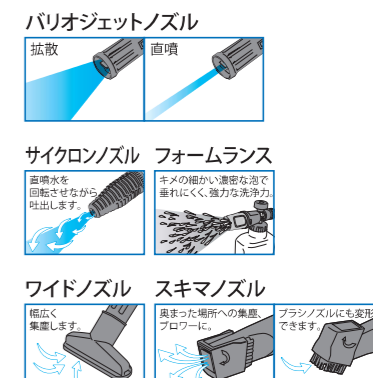

用途に合わせてノズルを選ぶ!!

業務品質を家庭用に

蔵王産業株式会社

お問い合わせ窓口

ヴィットリオ係

〒135-0001 東京都江東区毛1丁目19番5号 TEL.0120-035-303