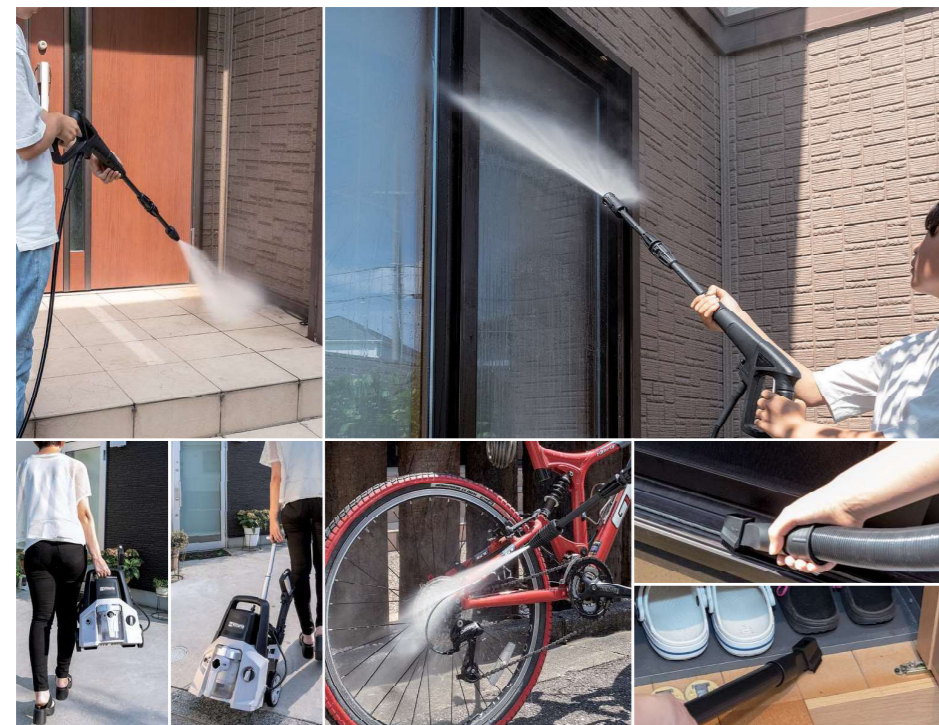

カークリーナー ヴィットリオ

Vittorio ZC-705-15 家庭用

車の掃除はこの1台で完結!!

もちろんその他のシーンでも活躍!!

仕様

型式	ZC-705-15
電源	単相100V 50/60Hz
本体寸法	365 × 350 × 462mm
本体質量	7.3kg
電源コード長	5m

【洗浄機】

消費電力	1200W
定格電流	12.5A
最大許容圧力	10.8MPa
常用圧力	7.0MPa
最大吐出水量	420L/h
常用吐出水量	300L/h
取水方式	水道直結/自吸
許容水温	40℃以下

※供給水量が毎分10L以上ある上水道を使用してください。水道の供給水量が少ないと吐出圧力が十分に上がらないなど、故障の原因になります。

【バキューム】

消費電力	800W
定格電流	7.2A
ダストボックス	2L※タンクサイズ
真空圧	16.2kPa
風量	1.24m³/min

カークリーナー ヴィットリオ

Vittorio ZC-705-15 家庭用

この1台で高圧洗浄だけでなく

モノトーンデザインで周りとの調和!! コンパクト設計!!